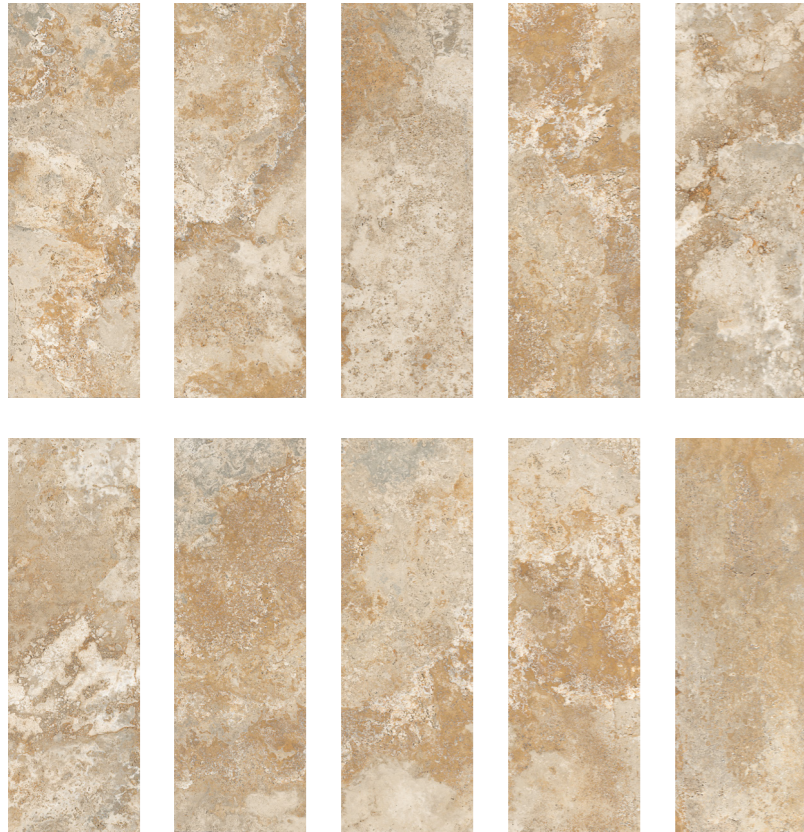

PIETRA

Cerámica | 20x60 | Piedra | Pizarra

Piso / Pared Mate PEI V3 Estructura