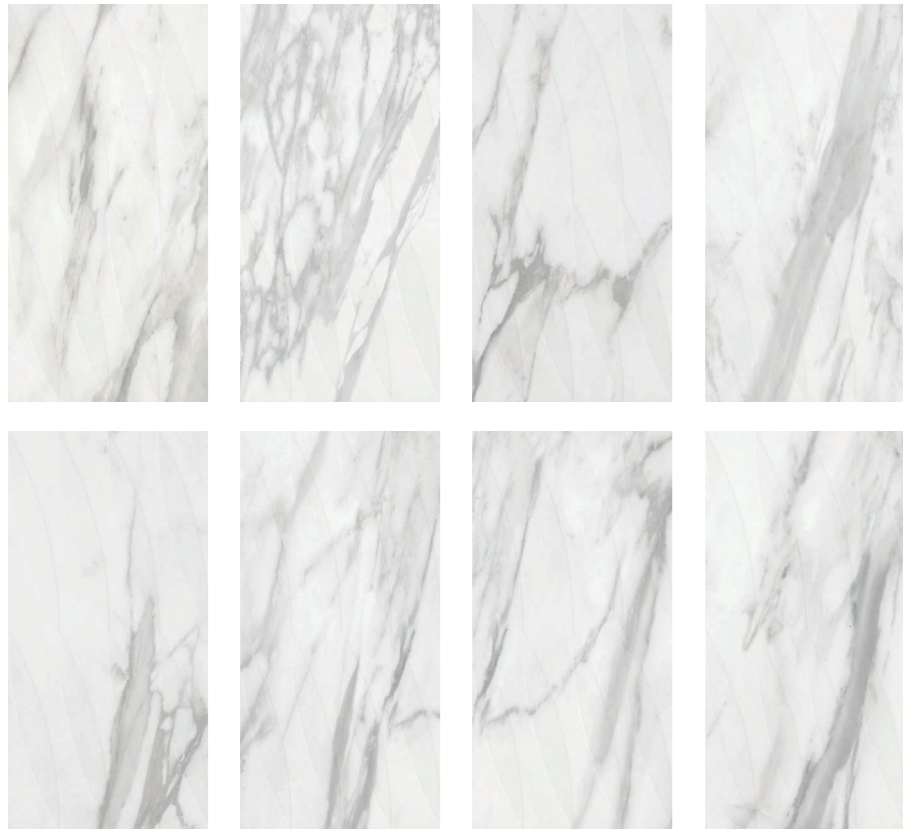

# PRATTI

Cerámica | 30x60 | Marmoleado | Calacatta

Piso / Pared Brillante PEI V2

Bronce

Plata

# TIZIANO

Cerámica | 30x60 | Marmoleado | Calacatta

Bronce

Plata