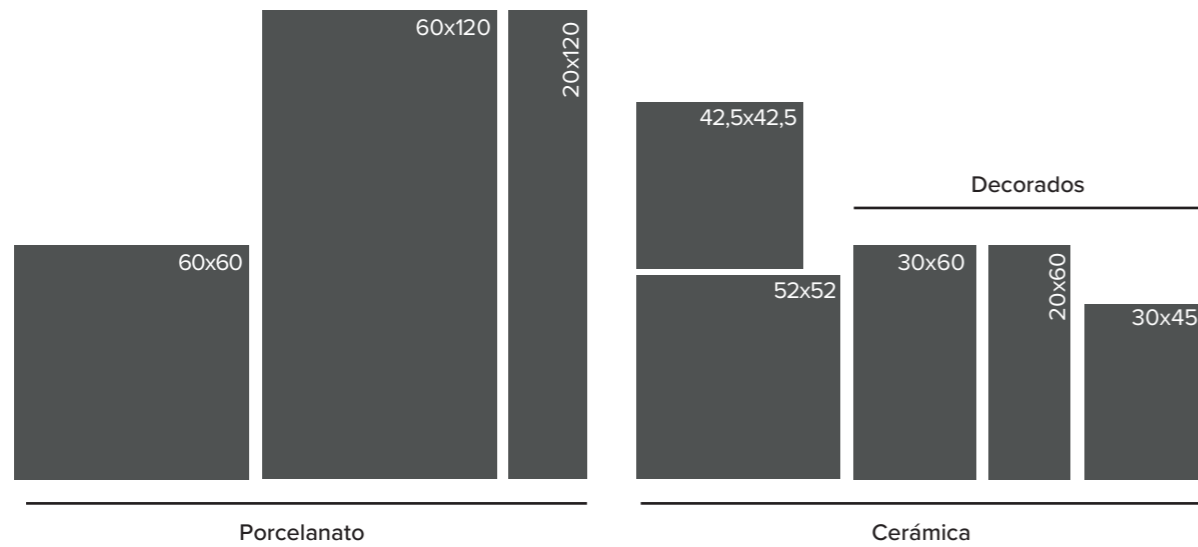

FORMATOS

INFORMACIÓN EMBALAJE

PRODUCTO	Piezas/Caja	m²/Caja	Kg/Caja	Cajas/Pallet	m²/Pallet	Kg/Pallet	Pisos/Pallet	Cajas/Piso
Porcelanato								
60x120	3	2,19	44	30	65,7	1.342,50	1	
20x120	6	1,44	44	48	69,12	2.133,50	3	16
60x60	5	1,8	35	32	57,6	1.139,50	1	32
Cerámica								
52x52	8	2,16	40	32	69,12	1.299,50	1	32
42,5x42,5	12	2,16	36	48	103,68	1.747,50	2	24
30x60	12	2,16	38	32	69,12	1.235,50	2	16
20x60	15	1,8	33	48	86,4	1.603,50	4	12
30x45	16	2,16	36,60	32	69,12	1.190,70	2	16

ESPEORES POR FORMATO

FORMATO CM	PROD. TERMINADO +/-5 % (mm)
60x120	8,64 - 9,1 - 9,55
20x120	8,64 - 9,1 - 9,55
60x60	8,55 - 9 - 9,45
52x52	8,07 - 8,5 - 8,92
42,5x42,5	7,22 - 7,6 - 7,98
30x60	7,79 - 8,2 - 8,61
20x60	8,17 - 8,6 - 9,03
30x45	7,69 - 8,1 - 8,51