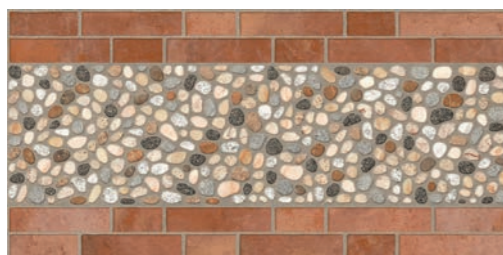

BRICKSTONE

Cerámica | 30x60 | Arquitectónico | Geométrico