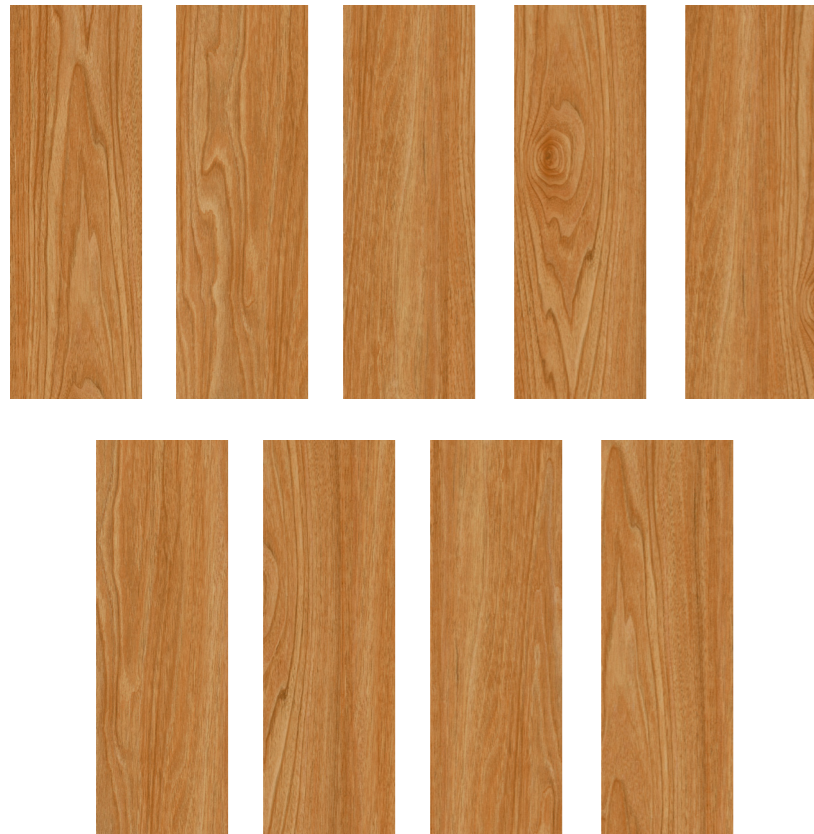

CHELSEA

Cerámica | 20x60 | Maderado | Madera

Cherry

Honey