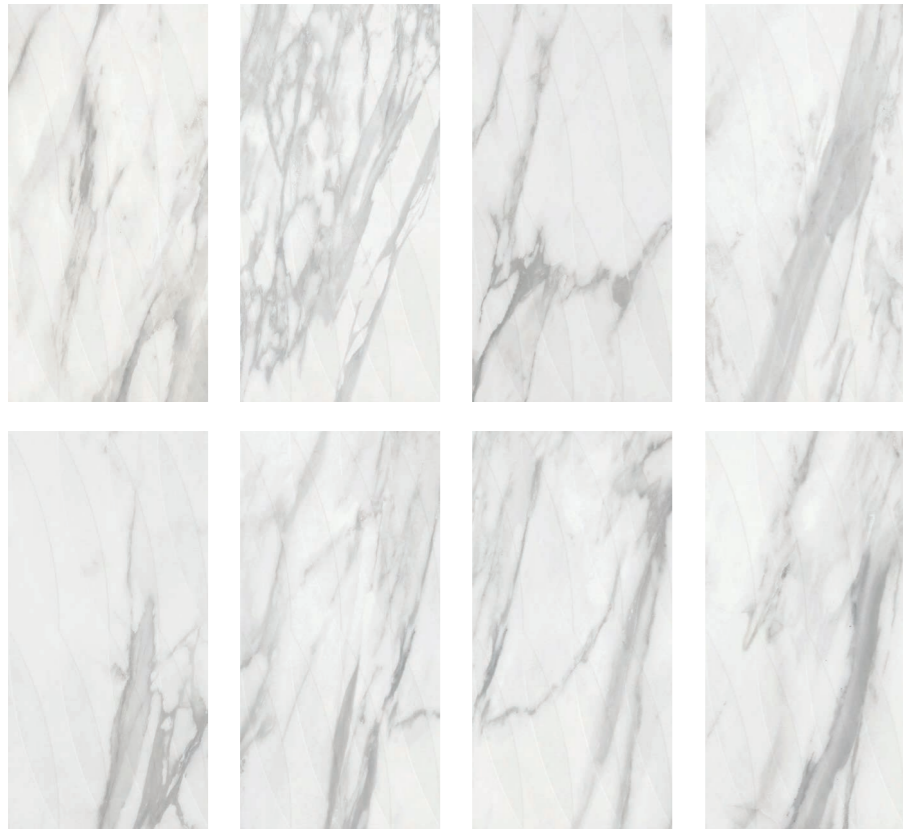

PRATTI

Cerámica | 30x60 | Marmoleado | Calacatta

Piso / Pared Brillante PEI V2