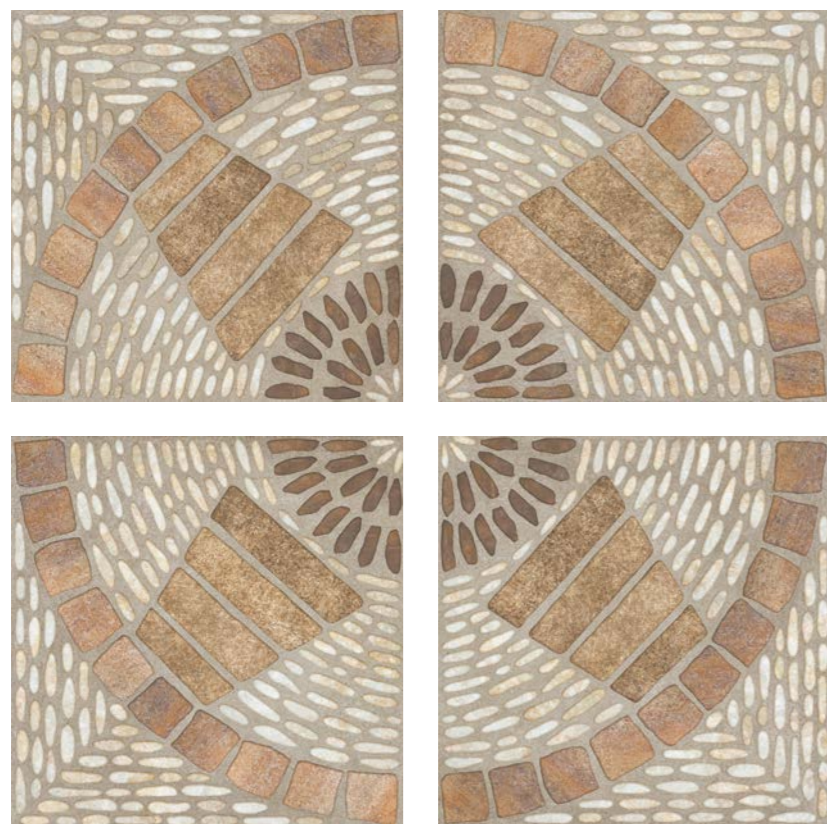

FIORDI

Cerámica | 42,5x42,5 | Arquitectónico | Geométrico

Cemento

Stone