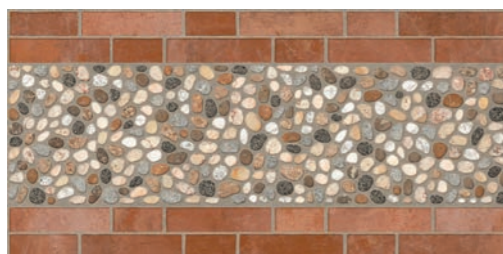

BRICKSTONE

Cerámica | 30x60 | Arquitectónico | Geométrico