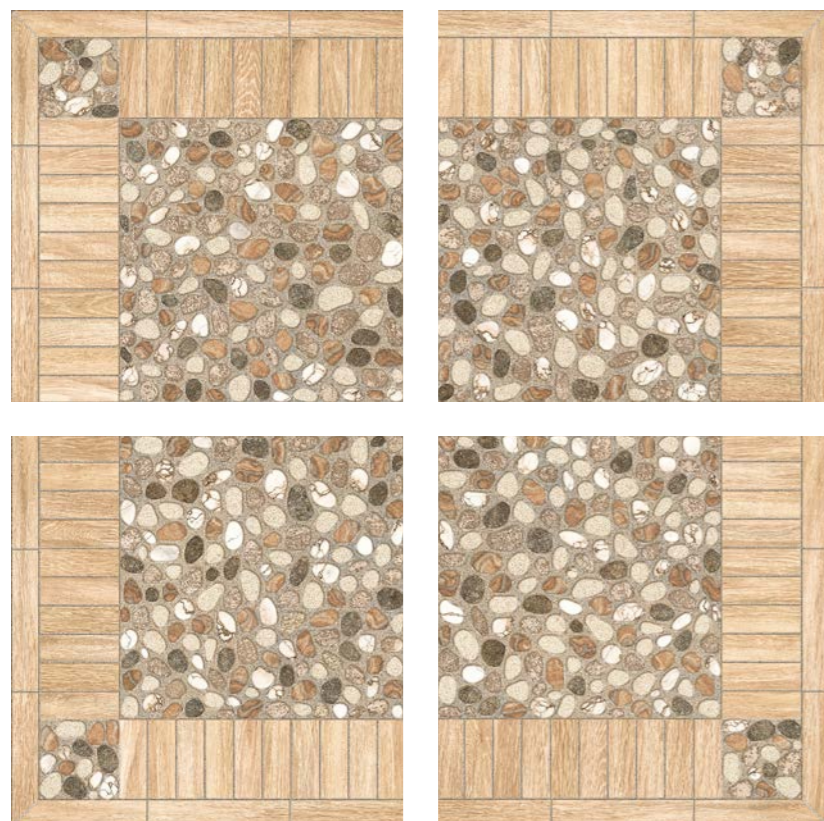

PIZOLLI

Cerámica | 52x52 | Arquitectónico | Geométrico

Ladrillo

Madera